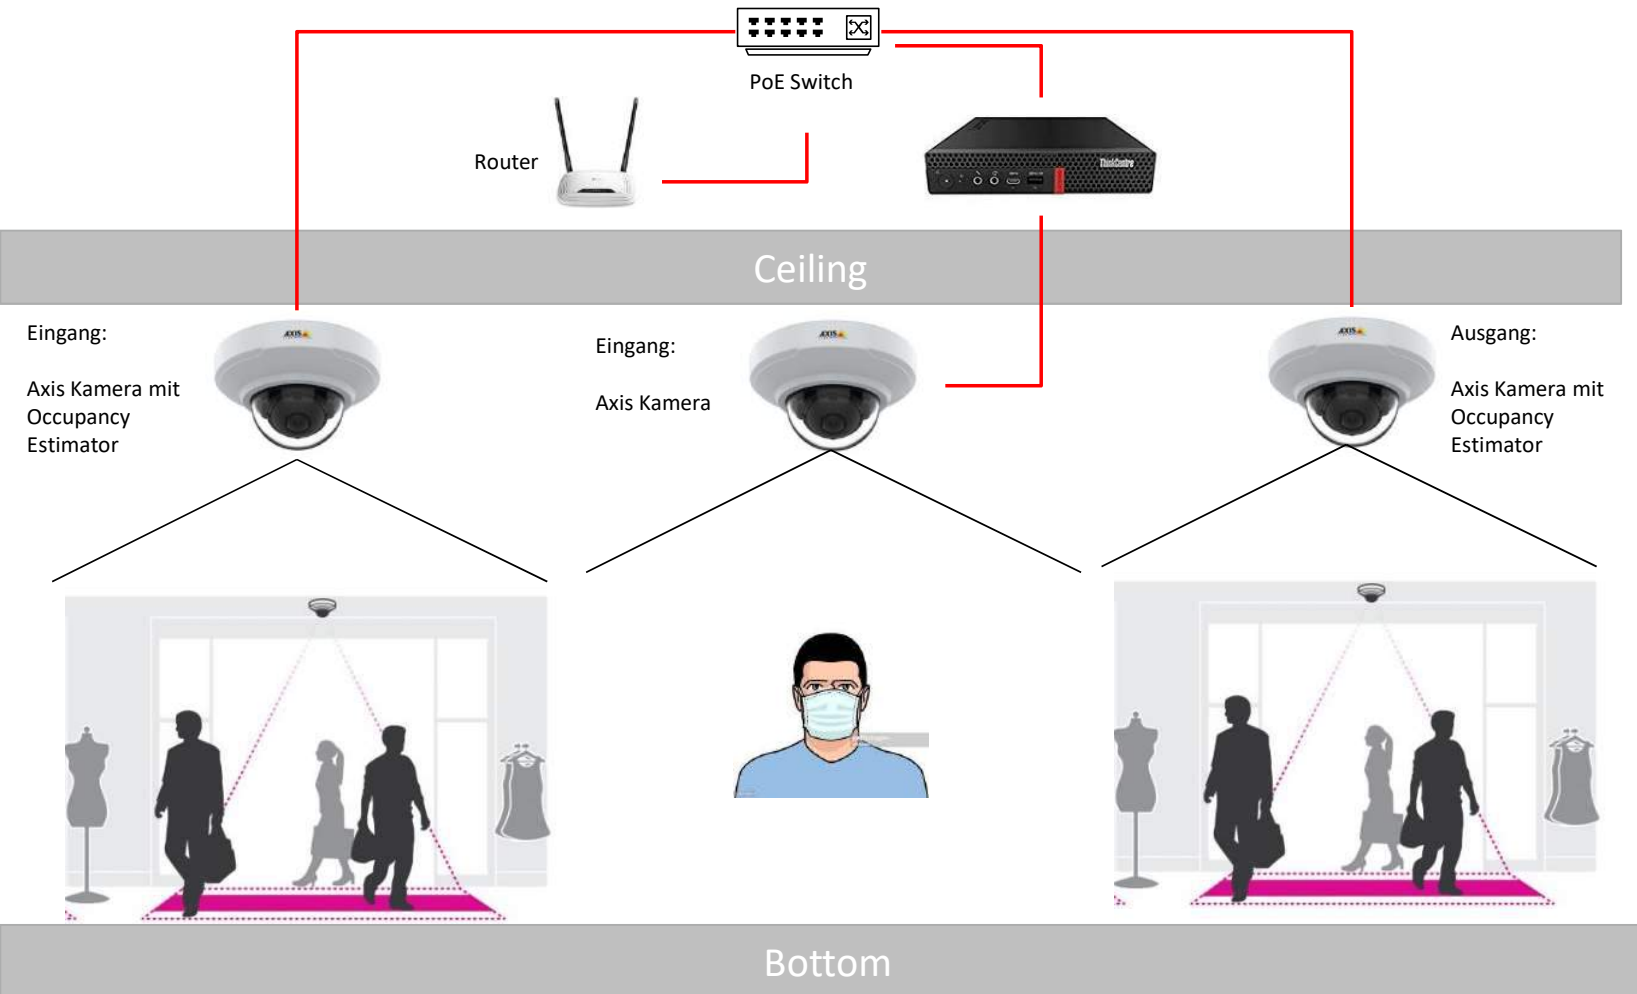

Retail Solution GmbH

Occupancy Lösung für Einlasskontrolle

Zusammenfassung

- **Echtzeit-Informationen** über die Anzahl der Kunden in einem Geschäft
- Modulares Lösungskonzept ermöglicht individuelle Umsetzung in den einzelnen Filialen bspw. mit einfacher Ampel oder Displaylösung
- **Vorkonfigurierte Systeme** ermöglichen eine unkomplizierte Installation vor Ort durch bestehende Partnerfirmen wie bspw. Elektriker oder internationales Partnernetzwerk der vi2vi Retail Solution
- Schnell **skalierbare Lösung** (100/1000 Geschäfte in wenigen Wochen) aus **wenigen Komponenten** ganz ohne PC-Hardware
- Stand-Alone Lösung
- Im Nachgang **Integration in bestehende Videosysteme** möglich und durch beispielsweise Zielgruppenanalyse erweiterbar
- Einfache Ampellösung bereits **ab 790,- €** (zzgl. Montagekosten)

Single Entrance (Eingang = Ausgang) Ampel ab 790,-€

Single Entrance - Monitor Lösung ab 1000,-€

Mehrere Ein-/Ausgänge mit Mundschutzdetektion (Preis auf Anfrage)

Verkabelung und Zubehör identisch zu Single Entrance

Anzeigeoptionen

Axis Lautsprecher

LED-Ampel

Wireless Network

Reporting Interface

Mobiles Endgerät für Sicherheitspersonal

Eingangsmonitor

Customized Solution (Preis auf Anfrage)

- Modular aufgebautes Möbel – easy install
- Integrierte Hardware und Sensorik
- Eindeutige Hinweise zur Zutrittssteuerung per Audio und Video

Unser Service

NEC
TOP STAND
d'ecran sur table
ITE DE MESA
STANDER
TTO DA TAVOLO
トップスタンド
322