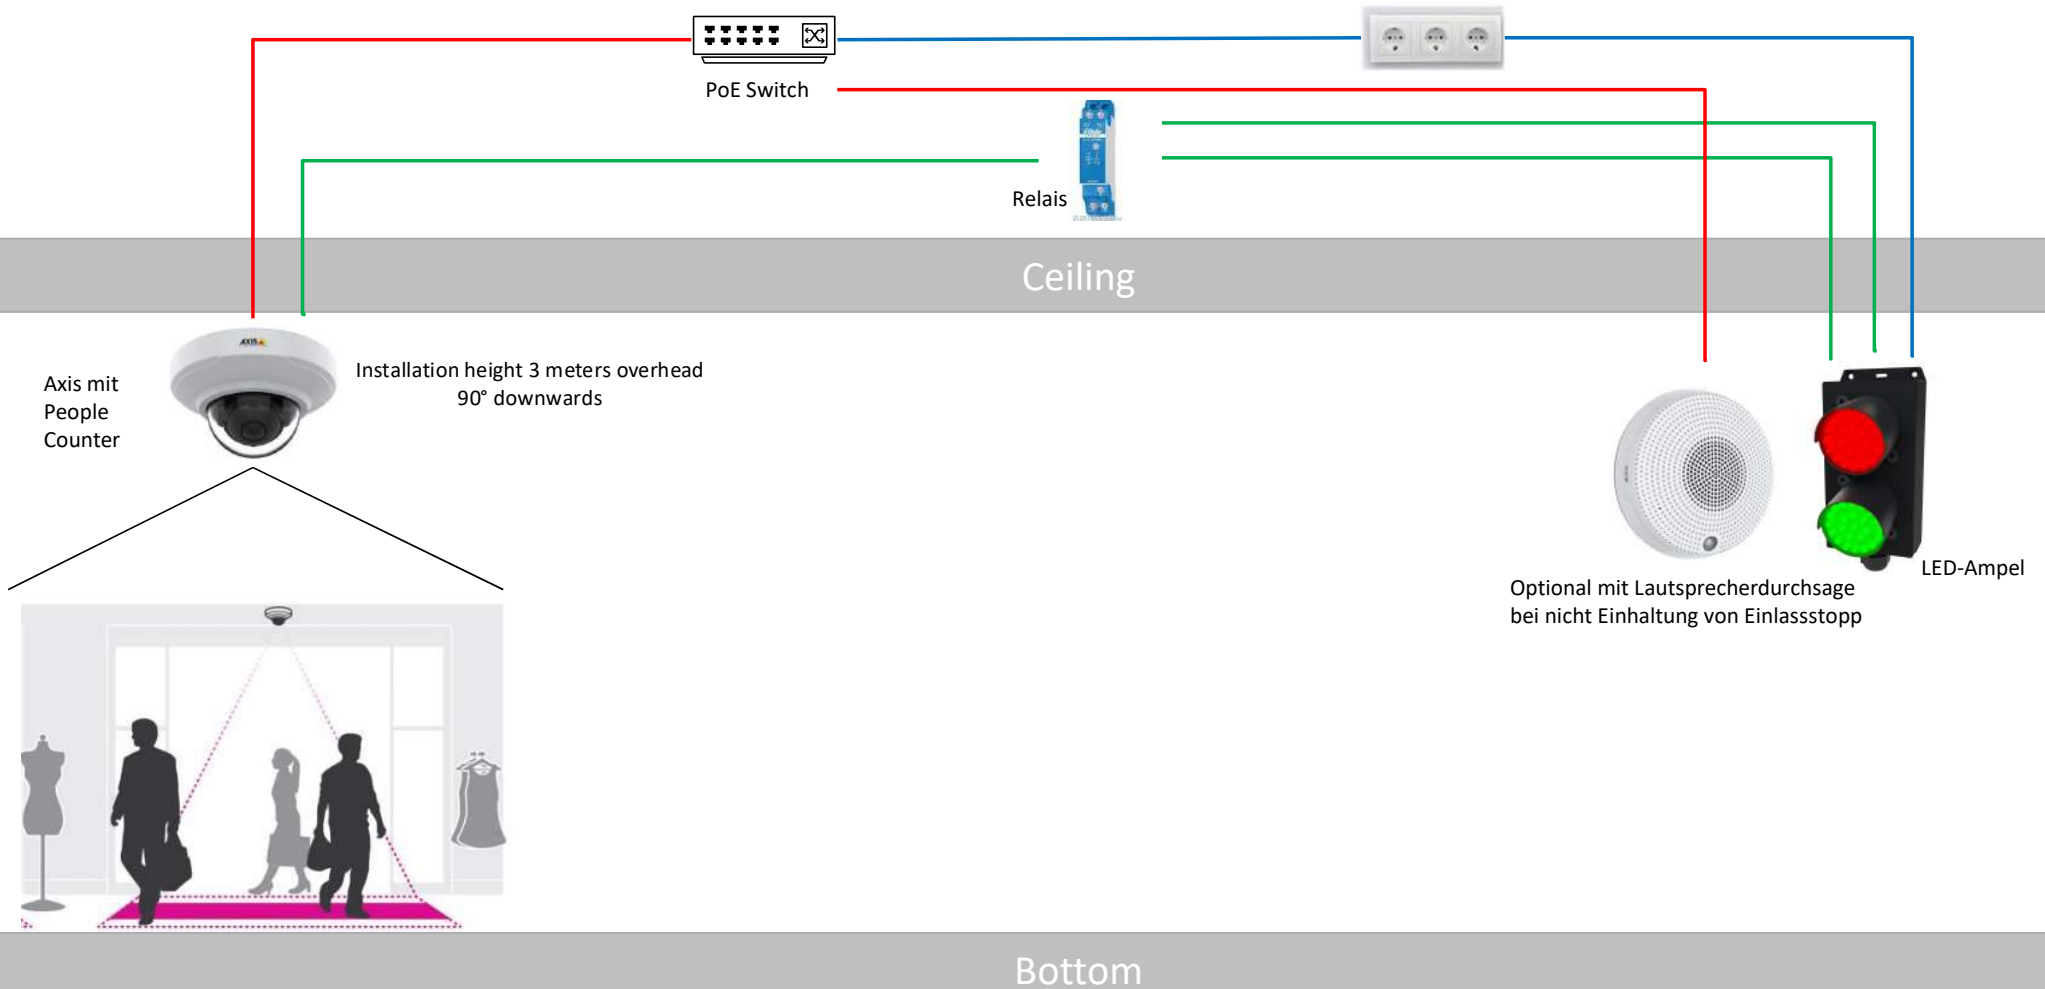

Retail Solution GmbH

Occupancy Lösung für Einlasskontrolle

Zusammenfassung

- **Echtzeit-Informationen** über die Anzahl der Kunden in einem Geschäft
- Modulares Lösungskonzept ermöglicht individuelle Umsetzung in den einzelnen Filialen bspw. mit einfacher Ampel oder Displaylösung
- **Vorkonfigurierte Systeme** ermöglichen eine unkomplizierte Installation vor Ort durch bestehende Partnerfirmen wie bspw. Elektriker oder internationales Partnernetzwerk der vi2vi Retail Solution
- Schnell **skalierbare Lösung** (100/1000 Geschäfte in wenigen Wochen) aus **wenigen Komponenten** ganz ohne PC-Hardware
- Stand-Alone Lösung
- Im Nachgang **Integration in bestehende Videosysteme** möglich und durch beispielsweise Zielgruppenanalyse erweiterbar
- Einfache Ampellösung bereits **ab 790,- €** (zzgl. Montagekosten)

Single Entrance (Eingang = Ausgang) Ampel ab 790,-€

Single Entrance - Monitor Lösung ab 1000,-€

Mehrere Ein-/Ausgänge mit Mundschutzdetektion (Preis auf Anfrage)

Verkabelung und Zubehör identisch zu Single Entrance

Anzeigeoptionen

Axis Lautsprecher

LED-Ampel

Wireless Network

Reporting Interface

Mobiles Endgerät für Sicherheitspersonal

Eingangsmonitor

Customized Solution (Preis auf Anfrage)

- Modular aufgebautes Möbel – easy install
- Integrierte Hardware und Sensorik
- Eindeutige Hinweise zur Zutrittssteuerung per Audio und Video

Unser Service

NEC
TOP STAND
d'ecran sur table
ITE DE MESA
STANDER
TTO DA TAVOLO
トップスタンド
322