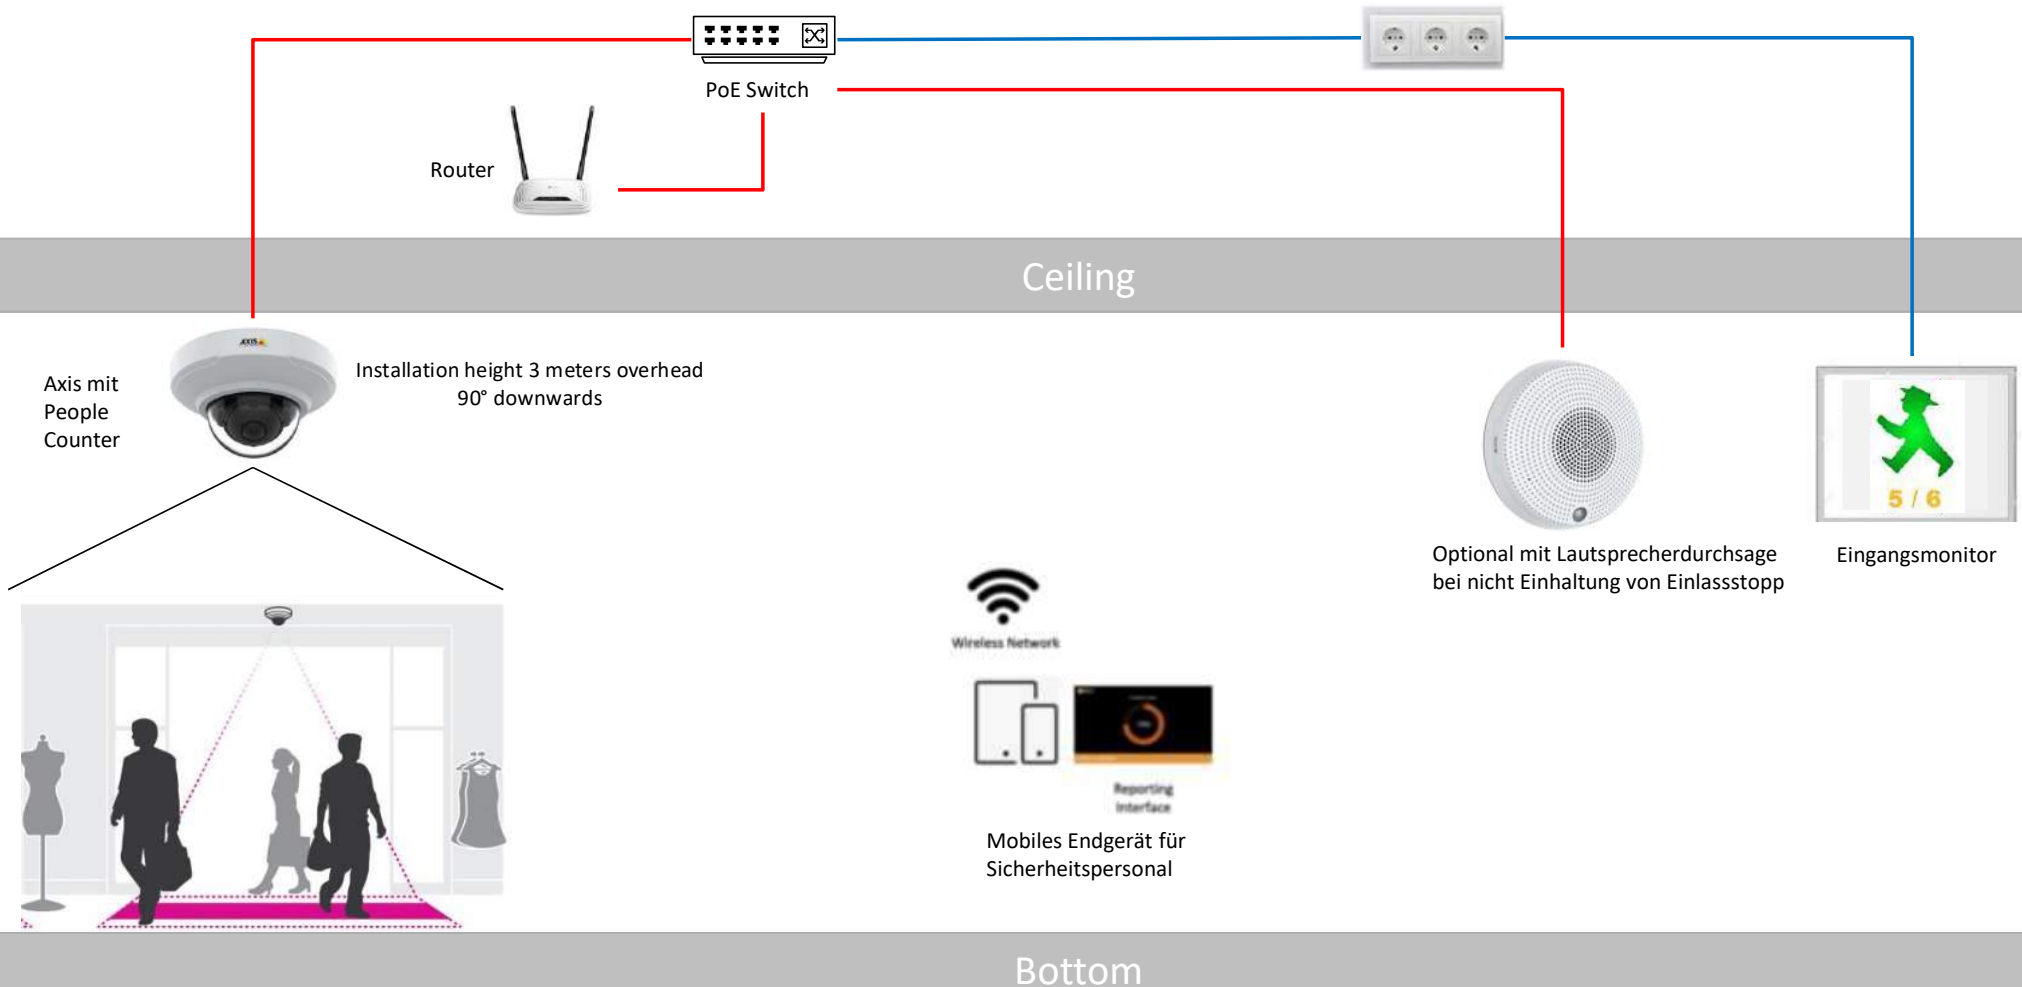

Retail Solution GmbH

Occupancy Lösung für Einlasskontrolle

Zusammenfassung

- **Echtzeit-Informationen** über die Anzahl der Kunden in einem Geschäft
- Modulares Lösungskonzept ermöglicht individuelle Umsetzung in den einzelnen Filialen bspw. mit einfacher Ampel oder Displaylösung
- **Vorkonfigurierte Systeme** ermöglichen eine unkomplizierte Installation vor Ort durch bestehende Partnerfirmen wie bspw. Elektriker oder internationales Partnernetzwerk der vi2vi Retail Solution
- Schnell **skalierbare Lösung** (100/1000 Geschäfte in wenigen Wochen) aus **wenigen Komponenten** ganz ohne PC-Hardware
- Stand-Alone Lösung
- Im Nachgang **Integration in bestehende Videosysteme** möglich und durch beispielsweise Zielgruppenanalyse erweiterbar
- Einfache Ampellösung bereits **ab 790,- €** (zzgl. Montagekosten)

Single Entrance (Eingang = Ausgang) Ampel ab 790,-€

Single Entrance - Monitor Lösung ab 1000,-€

Mehrere Ein-/Ausgänge mit Mundschutzdetektion (Preis auf Anfrage)

Verkabelung und Zubehör identisch zu Single Entrance

Anzeigeoptionen

Axis Lautsprecher

LED-Ampel

Wireless Network

Reporting Interface

Mobiles Endgerät für Sicherheitspersonal

Eingangsmonitor

Customized Solution (Preis auf Anfrage)

- Modular aufgebautes Möbel – easy install
- Integrierte Hardware und Sensorik
- Eindeutige Hinweise zur Zutrittssteuerung per Audio und Video

Unser Service

NEC
TOP STAND
d'ecran sur table
ITE DE MESA
STANDER
TTO DA TAVOLO
トップスタンド
322