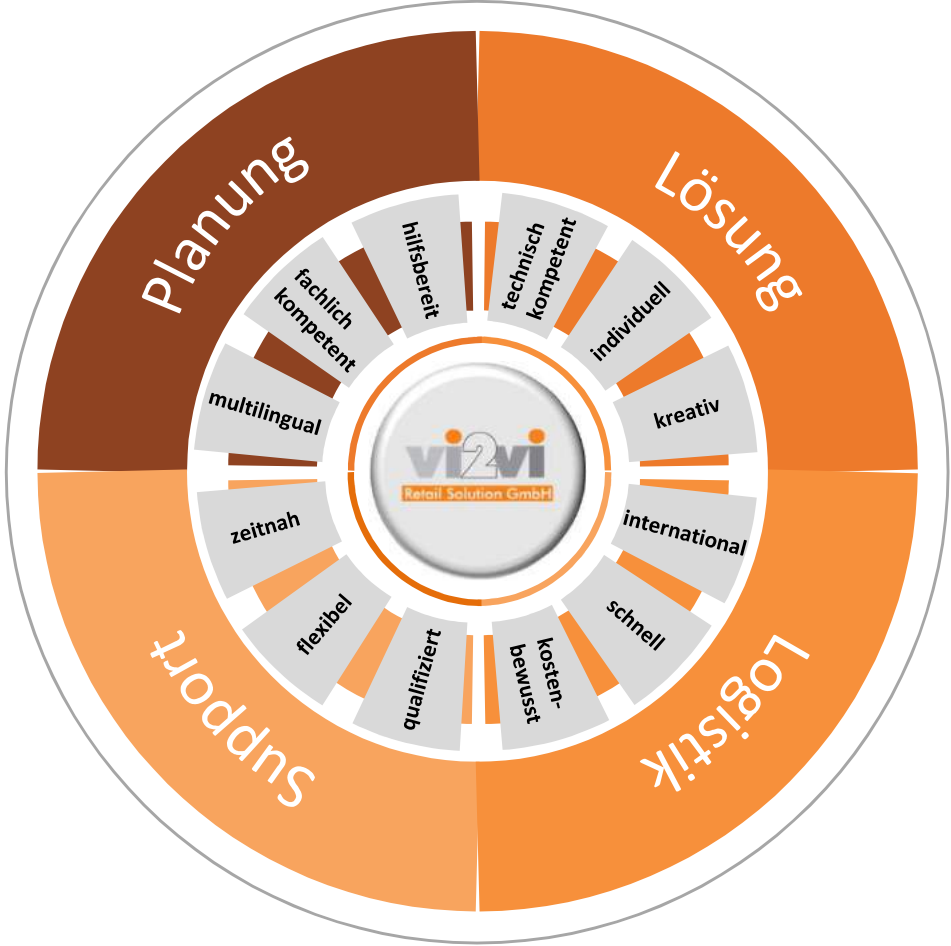

Retail Solution GmbH

Occupancy Lösung für Einlasskontrolle

Zusammenfassung

- **Echtzeit-Informationen** über die Anzahl der Kunden in einem Geschäft
- Modulares Lösungskonzept ermöglicht individuelle Umsetzung in den einzelnen Filialen bspw. mit einfacher Ampel oder Displaylösung
- **Vorkonfigurierte Systeme** ermöglichen eine unkomplizierte Installation vor Ort durch bestehende Partnerfirmen wie bspw. Elektriker oder internationales Partnernetzwerk der vi2vi Retail Solution
- Schnell **skalierbare Lösung** (100/1000 Geschäfte in wenigen Wochen) aus **wenigen Komponenten** ganz ohne PC-Hardware
- Stand-Alone Lösung
- Im Nachgang **Integration in bestehende Videosysteme** möglich und durch beispielsweise Zielgruppenanalyse erweiterbar
- Einfache Ampellösung bereits **ab 790,- €** (zzgl. Montagekosten)

Single Entrance (Eingang = Ausgang) Ampel ab 790,-€

Single Entrance - Monitor Lösung ab 1000,-€

Mehrere Ein-/Ausgänge mit Mundschutzdetektion (Preis auf Anfrage)

Verkabelung und Zubehör identisch zu Single Entrance

Anzeigeoptionen

Axis Lautsprecher

LED-Ampel

Wireless Network

Reporting Interface

Mobiles Endgerät für Sicherheitspersonal

Eingangsmonitor

Customized Solution (Preis auf Anfrage)

- Modular aufgebautes Möbel – easy install
- Integrierte Hardware und Sensorik
- Eindeutige Hinweise zur Zutrittssteuerung per Audio und Video

Unser Service

NEC
TOP STAND
d'ecran sur table
ITE DE MESA
STANDER
TTO DA TAVOLO
トップスタンド
322