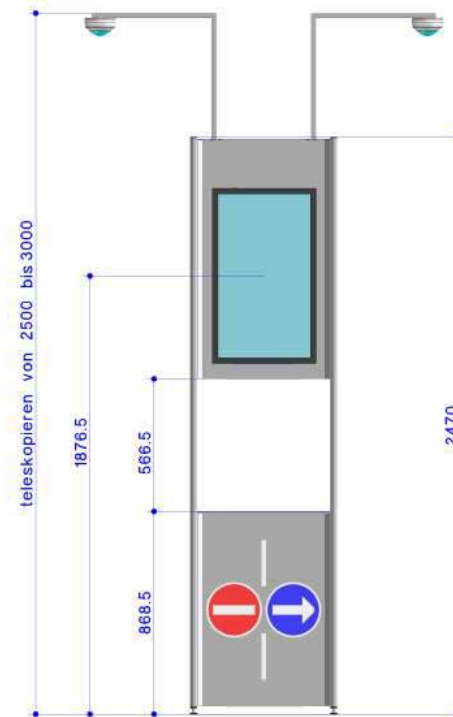

Single Entrance (Eingang = Ausgang) Ampel ab 790,-€

Single Entrance - Monitor Lösung ab 1000,-€

Mehrere Ein-/Ausgänge mit Mundschutzdetektion (Preis auf Anfrage)

Verkabelung und Zubehör identisch zu Single Entrance

Anzeigeoptionen

Axis Lautsprecher

LED-Ampel

Wireless Network

Reporting Interface

Mobiles Endgerät für Sicherheitspersonal

Eingangsmonitor

Customized Solution (Preis auf Anfrage)

- Modular aufgebautes Möbel – easy install
- Integrierte Hardware und Sensorik
- Eindeutige Hinweise zur Zutrittssteuerung per Audio und Video

Unser Service

NEC
TOP STAND
d'ecran sur table
ITE DE MESA
STANDER
TTO DA TAVOLO
トップスタンド
322